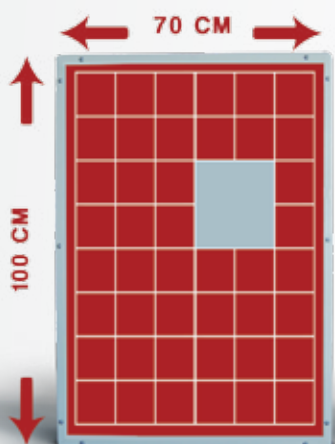

CENNIK POWIERZCHNI REKLAMOWYCH

Przykładowe wielkości reklamy

1 moduł: 10,6 x 11,2 cm

2 moduły: 21,5 x 11,2 cm lub 10,6 x 22,7 cm

4 moduły: 21,5 x 22,7 cm

6 modułów: 21,5 x 34,2 cm lub 32,4 x 22,7 cm

8 modułów: 43,3 x 22,7 cm

12 modułów: 43,3 x 34,2 cm lub 65,1 x 22,7 cm

24 moduły: 65,1 x 45,7 cm

Płock, Centrum

(80 tablic reklamowych 70x100 cm)

Długość emisji	Ilość modułów (wielkość modułu 10,6 x 11,2 cm)						
	1	2	4	6	8	12	24
2 miesiące	330 zł/mod. 330 zł/mies.	315 zł/mod. 630 zł/mies.	300 zł/mod. 1200 zł/mies.	275 zł/mod. 1650 zł/mies.	250 zł/mod. 2000 zł/mies.	225 zł/mod. 2700 zł/mies.	200 zł/mod. 4800 zł/mies.
4 miesiące	315 zł/mod. 315 zł/mies.	300 zł/mod. 600 zł/mies.	285 zł/mod. 1140 zł/mies.	260 zł/mod. 1560 zł/mies.	235 zł/mod. 1880 zł/mies.	210 zł/mod. 2520 zł/mies.	185 zł/mod. 4440 zł/mies.
6 miesięcy	300 zł/mod. 300 zł/mies.	285 zł/mod. 570 zł/mies.	270 zł/mod. 1080 zł/mies.	245 zł/mod. 1470 zł/mies.	220 zł/mod. 1760 zł/mies.	195 zł/mod. 2340 zł/mies.	170 zł/mod. 4080 zł/mies.

Warszawa, Bemowo

(63 tablice reklamowe 70x100 cm)

Długość emisji	Ilość modułów (wielkość modułu 10,6 x 11,2 cm)						
	1	2	4	6	8	12	24
2 miesiące	330 zł/mod. 330 zł/mies.	315 zł/mod. 630 zł/mies.	300 zł/mod. 1200 zł/mies.	275 zł/mod. 1650 zł/mies.	250 zł/mod. 2000 zł/mies.	225 zł/mod. 2700 zł/mies.	200 zł/mod. 4800 zł/mies.
4 miesiące	315 zł/mod. 315 zł/mies.	300 zł/mod. 600 zł/mies.	285 zł/mod. 1140 zł/mies.	260 zł/mod. 1560 zł/mies.	235 zł/mod. 1880 zł/mies.	210 zł/mod. 2520 zł/mies.	185 zł/mod. 4440 zł/mies.
6 miesięcy	300 zł/mod. 300 zł/mies.	285 zł/mod. 570 zł/mies.	270 zł/mod. 1080 zł/mies.	245 zł/mod. 1470 zł/mies.	220 zł/mod. 1760 zł/mies.	195 zł/mod. 2340 zł/mies.	170 zł/mod. 4080 zł/mies.