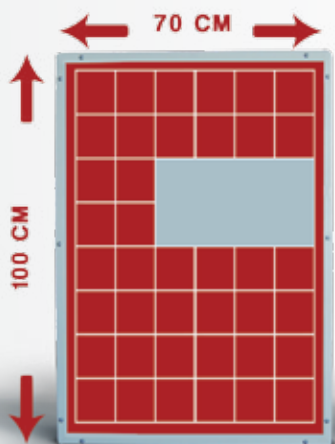

CENNIK POWIERZCHNI REKLAMOWYCH

Przykładowe wielkości reklamy

1 moduł: 10,6 x 11,2 cm

2 moduły: 21,5 x 11,2 cm lub 10,6 x 22,7 cm

4 moduły: 21,5 x 22,7 cm

6 modułów: 21,5 x 34,2 cm lub 32,4 x 22,7 cm

8 modułów: 43,3 x 22,7 cm

12 modułów: 43,3 x 34,2 cm lub 65,1 x 22,7 cm

24 moduły: 65,1 x 45,7 cm

Płock, Centrum

(80 tablic reklamowych 70x100 cm)

Długość emisji	Ilość modułów (wielkość modułu 10,6 x 11,2 cm)						
	1	2	4	6	8	12	24
2 miesiące	330 zł/mod. 330 zł/mies.	315 zł/mod. 630 zł/mies.	300 zł/mod. 1200 zł/mies.	275 zł/mod. 1650 zł/mies.	250 zł/mod. 2000 zł/mies.	225 zł/mod. 2700 zł/mies.	200 zł/mod. 4800 zł/mies.
4 miesiące	315 zł/mod. 315 zł/mies.	300 zł/mod. 600 zł/mies.	285 zł/mod. 1140 zł/mies.	260 zł/mod. 1560 zł/mies.	235 zł/mod. 1880 zł/mies.	210 zł/mod. 2520 zł/mies.	185 zł/mod. 4440 zł/mies.
6 miesięcy	300 zł/mod. 300 zł/mies.	285 zł/mod. 570 zł/mies.	270 zł/mod. 1080 zł/mies.	245 zł/mod. 1470 zł/mies.	220 zł/mod. 1760 zł/mies.	195 zł/mod. 2340 zł/mies.	170 zł/mod. 4080 zł/mies.

Warszawa, Bemowo

(63 tablice reklamowe 70x100 cm)

Długość emisji	Ilość modułów (wielkość modułu 10,6 x 11,2 cm)						
	1	2	4	6	8	12	24
2 miesiące	330 zł/mod. 330 zł/mies.	315 zł/mod. 630 zł/mies.	300 zł/mod. 1200 zł/mies.	275 zł/mod. 1650 zł/mies.	250 zł/mod. 2000 zł/mies.	225 zł/mod. 2700 zł/mies.	200 zł/mod. 4800 zł/mies.
4 miesiące	315 zł/mod. 315 zł/mies.	300 zł/mod. 600 zł/mies.	285 zł/mod. 1140 zł/mies.	260 zł/mod. 1560 zł/mies.	235 zł/mod. 1880 zł/mies.	210 zł/mod. 2520 zł/mies.	185 zł/mod. 4440 zł/mies.
6 miesięcy	300 zł/mod. 300 zł/mies.	285 zł/mod. 570 zł/mies.	270 zł/mod. 1080 zł/mies.	245 zł/mod. 1470 zł/mies.	220 zł/mod. 1760 zł/mies.	195 zł/mod. 2340 zł/mies.	170 zł/mod. 4080 zł/mies.