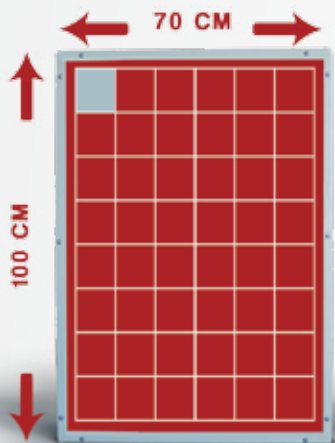

CENNIK POWIERZCHNI REKLAMOWYCH

Przykładowe wielkości reklamy

1 moduł: 10,6 x 11,2 cm

2 moduły: 21,5 x 11,2 cm lub 10,6 x 22,7 cm

4 moduły: 21,5 x 22,7 cm

6 modułów: 21,5 x 34,2 cm lub 32,4 x 22,7 cm

8 modułów: 43,3 x 22,7 cm

12 modułów: 43,3 x 34,2 cm lub 65,1 x 22,7 cm

24 moduły: 65,1 x 45,7 cm

Płock, Centrum

(80 tablic reklamowych 70x100 cm)

Długość emisji	Ilość modułów (wielkość modułu 10,6 x 11,2 cm)						
	1	2	4	6	8	12	24
2 miesiące	330 zł/mod. 330 zł/mies.	315 zł/mod. 630 zł/mies.	300 zł/mod. 1200 zł/mies.	275 zł/mod. 1650 zł/mies.	250 zł/mod. 2000 zł/mies.	225 zł/mod. 2700 zł/mies.	200 zł/mod. 4800 zł/mies.
4 miesiące	315 zł/mod. 315 zł/mies.	300 zł/mod. 600 zł/mies.	285 zł/mod. 1140 zł/mies.	260 zł/mod. 1560 zł/mies.	235 zł/mod. 1880 zł/mies.	210 zł/mod. 2520 zł/mies.	185 zł/mod. 4440 zł/mies.
6 miesięcy	300 zł/mod. 300 zł/mies.	285 zł/mod. 570 zł/mies.	270 zł/mod. 1080 zł/mies.	245 zł/mod. 1470 zł/mies.	220 zł/mod. 1760 zł/mies.	195 zł/mod. 2340 zł/mies.	170 zł/mod. 4080 zł/mies.

Warszawa, Bemowo

(63 tablice reklamowe 70x100 cm)

Długość emisji	Ilość modułów (wielkość modułu 10,6 x 11,2 cm)						
	1	2	4	6	8	12	24
2 miesiące	330 zł/mod. 330 zł/mies.	315 zł/mod. 630 zł/mies.	300 zł/mod. 1200 zł/mies.	275 zł/mod. 1650 zł/mies.	250 zł/mod. 2000 zł/mies.	225 zł/mod. 2700 zł/mies.	200 zł/mod. 4800 zł/mies.
4 miesiące	315 zł/mod. 315 zł/mies.	300 zł/mod. 600 zł/mies.	285 zł/mod. 1140 zł/mies.	260 zł/mod. 1560 zł/mies.	235 zł/mod. 1880 zł/mies.	210 zł/mod. 2520 zł/mies.	185 zł/mod. 4440 zł/mies.
6 miesięcy	300 zł/mod. 300 zł/mies.	285 zł/mod. 570 zł/mies.	270 zł/mod. 1080 zł/mies.	245 zł/mod. 1470 zł/mies.	220 zł/mod. 1760 zł/mies.	195 zł/mod. 2340 zł/mies.	170 zł/mod. 4080 zł/mies.