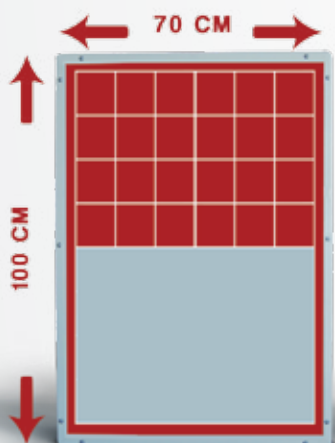

CENNIK POWIERZCHNI REKLAMOWYCH

Przykładowe wielkości reklamy

1 moduł: 10,6 x 11,2 cm

2 moduły: 21,5 x 11,2 cm lub 10,6 x 22,7 cm

4 moduły: 21,5 x 22,7 cm

6 modułów: 21,5 x 34,2 cm lub 32,4 x 22,7 cm

8 modułów: 43,3 x 22,7 cm

12 modułów: 43,3 x 34,2 cm lub 65,1 x 22,7 cm

24 moduły: 65,1 x 45,7 cm

Płock, Centrum

(80 tablic reklamowych 70x100 cm)

Długość emisji	Ilość modułów (wielkość modułu 10,6 x 11,2 cm)						
	1	2	4	6	8	12	24
2 miesiące	330 zł/mod. 330 zł/mies.	315 zł/mod. 630 zł/mies.	300 zł/mod. 1200 zł/mies.	275 zł/mod. 1650 zł/mies.	250 zł/mod. 2000 zł/mies.	225 zł/mod. 2700 zł/mies.	200 zł/mod. 4800 zł/mies.
4 miesiące	315 zł/mod. 315 zł/mies.	300 zł/mod. 600 zł/mies.	285 zł/mod. 1140 zł/mies.	260 zł/mod. 1560 zł/mies.	235 zł/mod. 1880 zł/mies.	210 zł/mod. 2520 zł/mies.	185 zł/mod. 4440 zł/mies.
6 miesięcy	300 zł/mod. 300 zł/mies.	285 zł/mod. 570 zł/mies.	270 zł/mod. 1080 zł/mies.	245 zł/mod. 1470 zł/mies.	220 zł/mod. 1760 zł/mies.	195 zł/mod. 2340 zł/mies.	170 zł/mod. 4080 zł/mies.

Warszawa, Bemowo

(63 tablice reklamowe 70x100 cm)

Długość emisji	Ilość modułów (wielkość modułu 10,6 x 11,2 cm)						
	1	2	4	6	8	12	24
2 miesiące	330 zł/mod. 330 zł/mies.	315 zł/mod. 630 zł/mies.	300 zł/mod. 1200 zł/mies.	275 zł/mod. 1650 zł/mies.	250 zł/mod. 2000 zł/mies.	225 zł/mod. 2700 zł/mies.	200 zł/mod. 4800 zł/mies.
4 miesiące	315 zł/mod. 315 zł/mies.	300 zł/mod. 600 zł/mies.	285 zł/mod. 1140 zł/mies.	260 zł/mod. 1560 zł/mies.	235 zł/mod. 1880 zł/mies.	210 zł/mod. 2520 zł/mies.	185 zł/mod. 4440 zł/mies.
6 miesięcy	300 zł/mod. 300 zł/mies.	285 zł/mod. 570 zł/mies.	270 zł/mod. 1080 zł/mies.	245 zł/mod. 1470 zł/mies.	220 zł/mod. 1760 zł/mies.	195 zł/mod. 2340 zł/mies.	170 zł/mod. 4080 zł/mies.