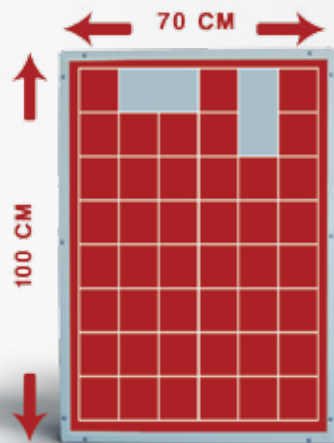

Lift **Boards**
reklamawwindach.pl

Warszawa, Wrocław, Kraków, Poznań,
Łódź, Sosnowiec, Stargard Szczeciński,
Gorzów Wielkopolski, Pabianice, Włocławek,
Zielona Góra, Lubin, Bełchatów, Bytom, Opole,
Gdańsk, Gdynia, Toruń, Głogów, Radom, Olsztyn,
Rzeszów, Tarnów, Płock, Koszalin, Ruda Śląska,
Gliwice

CENNIK POWIERZCHNI REKLAMOWYCH

Przykładowe wielkości reklamy

1 moduł: 10,6 x 11,2 cm

2 moduły: 21,5 x 11,2 cm lub 10,6 x 22,7 cm

4 moduły: 21,5 x 22,7 cm

6 modułów: 21,5 x 34,2 cm lub 32,4 x 22,7 cm

8 modułów: 43,3 x 22,7 cm

Warszawa, Bemowo

(63 tablice reklamowe 70x100 cm)

Długość emisji	Ilość modułów (wielkość modułu 10,6 x 11,2 cm)						
	1	2	4	6	8	12	24
2 miesiące	330 zł/mod. 330 zł/mies.	315 zł/mod. 630 zł/mies.	300 zł/mod. 1200 zł/mies.	275 zł/mod. 1650 zł/mies.	250 zł/mod. 2000 zł/mies.	225 zł/mod. 2700 zł/mies.	200 zł/mod. 4800 zł/mies.
4 miesiące	315 zł/mod. 315 zł/mies.	300 zł/mod. 600 zł/mies.	285 zł/mod. 1140 zł/mies.	260 zł/mod. 1560 zł/mies.	235 zł/mod. 1880 zł/mies.	210 zł/mod. 2520 zł/mies.	185 zł/mod. 4440 zł/mies.
6 miesięcy	300 zł/mod. 300 zł/mies.	285 zł/mod. 570 zł/mies.	270 zł/mod. 1080 zł/mies.	245 zł/mod. 1470 zł/mies.	220 zł/mod. 1760 zł/mies.	195 zł/mod. 2340 zł/mies.	170 zł/mod. 4080 zł/mies.