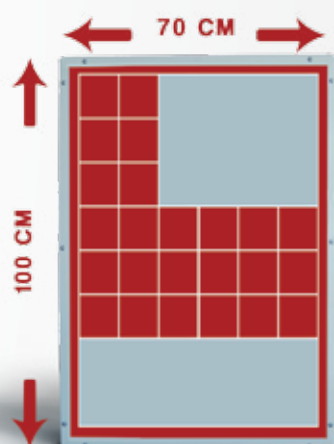

CENNIK POWIERZCHNI REKLAMOWYCH

Przykładowe wielkości reklamy

1 moduł: 10,6 x 11,2 cm

2 moduły: 21,5 x 11,2 cm lub 10,6 x 22,7 cm

4 moduły: 21,5 x 22,7 cm

6 modułów: 21,5 x 34,2 cm lub 32,4 x 22,7 cm

8 modułów: 43,3 x 22,7 cm

12 modułów: 43,3 x 34,2 cm lub 65,1 x 22,7 cm

24 moduły: 65,1 x 45,7 cm

Płock, Centrum

(80 tablic reklamowych 70x100 cm)

Długość emisji	Ilość modułów (wielkość modułu 10,6 x 11,2 cm)						
	1	2	4	6	8	12	24
2 miesiące	330 zł/mod. 330 zł/mies.	315 zł/mod. 630 zł/mies.	300 zł/mod. 1200 zł/mies.	275 zł/mod. 1650 zł/mies.	250 zł/mod. 2000 zł/mies.	225 zł/mod. 2700 zł/mies.	200 zł/mod. 4800 zł/mies.
4 miesiące	315 zł/mod. 315 zł/mies.	300 zł/mod. 600 zł/mies.	285 zł/mod. 1140 zł/mies.	260 zł/mod. 1560 zł/mies.	235 zł/mod. 1880 zł/mies.	210 zł/mod. 2520 zł/mies.	185 zł/mod. 4440 zł/mies.
6 miesięcy	300 zł/mod. 300 zł/mies.	285 zł/mod. 570 zł/mies.	270 zł/mod. 1080 zł/mies.	245 zł/mod. 1470 zł/mies.	220 zł/mod. 1760 zł/mies.	195 zł/mod. 2340 zł/mies.	170 zł/mod. 4080 zł/mies.

Warszawa, Bemowo

(63 tablice reklamowe 70x100 cm)

Długość emisji	Ilość modułów (wielkość modułu 10,6 x 11,2 cm)						
	1	2	4	6	8	12	24
2 miesiące	330 zł/mod. 330 zł/mies.	315 zł/mod. 630 zł/mies.	300 zł/mod. 1200 zł/mies.	275 zł/mod. 1650 zł/mies.	250 zł/mod. 2000 zł/mies.	225 zł/mod. 2700 zł/mies.	200 zł/mod. 4800 zł/mies.
4 miesiące	315 zł/mod. 315 zł/mies.	300 zł/mod. 600 zł/mies.	285 zł/mod. 1140 zł/mies.	260 zł/mod. 1560 zł/mies.	235 zł/mod. 1880 zł/mies.	210 zł/mod. 2520 zł/mies.	185 zł/mod. 4440 zł/mies.
6 miesięcy	300 zł/mod. 300 zł/mies.	285 zł/mod. 570 zł/mies.	270 zł/mod. 1080 zł/mies.	245 zł/mod. 1470 zł/mies.	220 zł/mod. 1760 zł/mies.	195 zł/mod. 2340 zł/mies.	170 zł/mod. 4080 zł/mies.