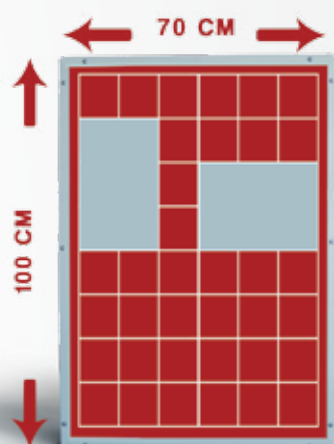

CENNIK POWIERZCHNI REKLAMOWYCH

Przykładowe wielkości reklamy

1 moduł: 10,6 x 11,2 cm

2 moduły: 21,5 x 11,2 cm lub 10,6 x 22,7 cm

4 moduły: 21,5 x 22,7 cm

6 modułów: 21,5 x 34,2 cm lub 32,4 x 22,7 cm

8 modułów: 43,3 x 22,7 cm

12 modułów: 43,3 x 34,2 cm lub 65,1 x 22,7 cm

24 moduły: 65,1 x 45,7 cm

Płock, Centrum

(80 tablic reklamowych 70x100 cm)

Długość emisji	Ilość modułów (wielkość modułu 10,6 x 11,2 cm)						
	1	2	4	6	8	12	24
2 miesiące	330 zł/mod. 330 zł/mies.	315 zł/mod. 630 zł/mies.	300 zł/mod. 1200 zł/mies.	275 zł/mod. 1650 zł/mies.	250 zł/mod. 2000 zł/mies.	225 zł/mod. 2700 zł/mies.	200 zł/mod. 4800 zł/mies.
4 miesiące	315 zł/mod. 315 zł/mies.	300 zł/mod. 600 zł/mies.	285 zł/mod. 1140 zł/mies.	260 zł/mod. 1560 zł/mies.	235 zł/mod. 1880 zł/mies.	210 zł/mod. 2520 zł/mies.	185 zł/mod. 4440 zł/mies.
6 miesięcy	300 zł/mod. 300 zł/mies.	285 zł/mod. 570 zł/mies.	270 zł/mod. 1080 zł/mies.	245 zł/mod. 1470 zł/mies.	220 zł/mod. 1760 zł/mies.	195 zł/mod. 2340 zł/mies.	170 zł/mod. 4080 zł/mies.

Warszawa, Bemowo

(63 tablice reklamowe 70x100 cm)

Długość emisji	Ilość modułów (wielkość modułu 10,6 x 11,2 cm)						
	1	2	4	6	8	12	24
2 miesiące	330 zł/mod. 330 zł/mies.	315 zł/mod. 630 zł/mies.	300 zł/mod. 1200 zł/mies.	275 zł/mod. 1650 zł/mies.	250 zł/mod. 2000 zł/mies.	225 zł/mod. 2700 zł/mies.	200 zł/mod. 4800 zł/mies.
4 miesiące	315 zł/mod. 315 zł/mies.	300 zł/mod. 600 zł/mies.	285 zł/mod. 1140 zł/mies.	260 zł/mod. 1560 zł/mies.	235 zł/mod. 1880 zł/mies.	210 zł/mod. 2520 zł/mies.	185 zł/mod. 4440 zł/mies.
6 miesięcy	300 zł/mod. 300 zł/mies.	285 zł/mod. 570 zł/mies.	270 zł/mod. 1080 zł/mies.	245 zł/mod. 1470 zł/mies.	220 zł/mod. 1760 zł/mies.	195 zł/mod. 2340 zł/mies.	170 zł/mod. 4080 zł/mies.